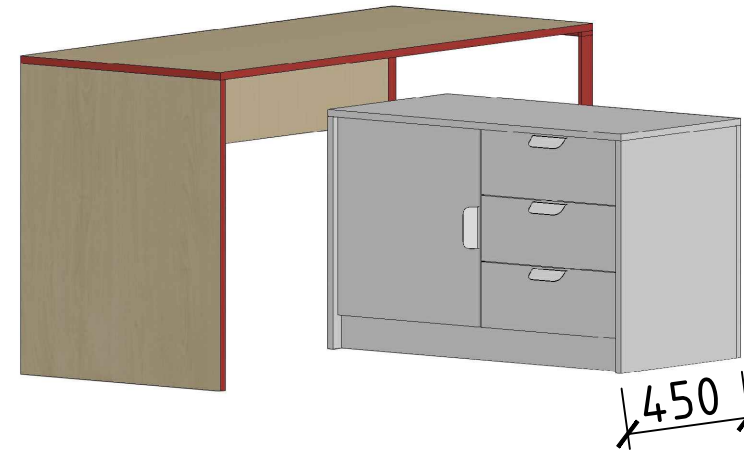

МЕБЛІ НА ЗАМОВЛЕННЯ

Стіл 1400мм – 2шт.
Стіл 1200мм – 4шт.

торці червоні