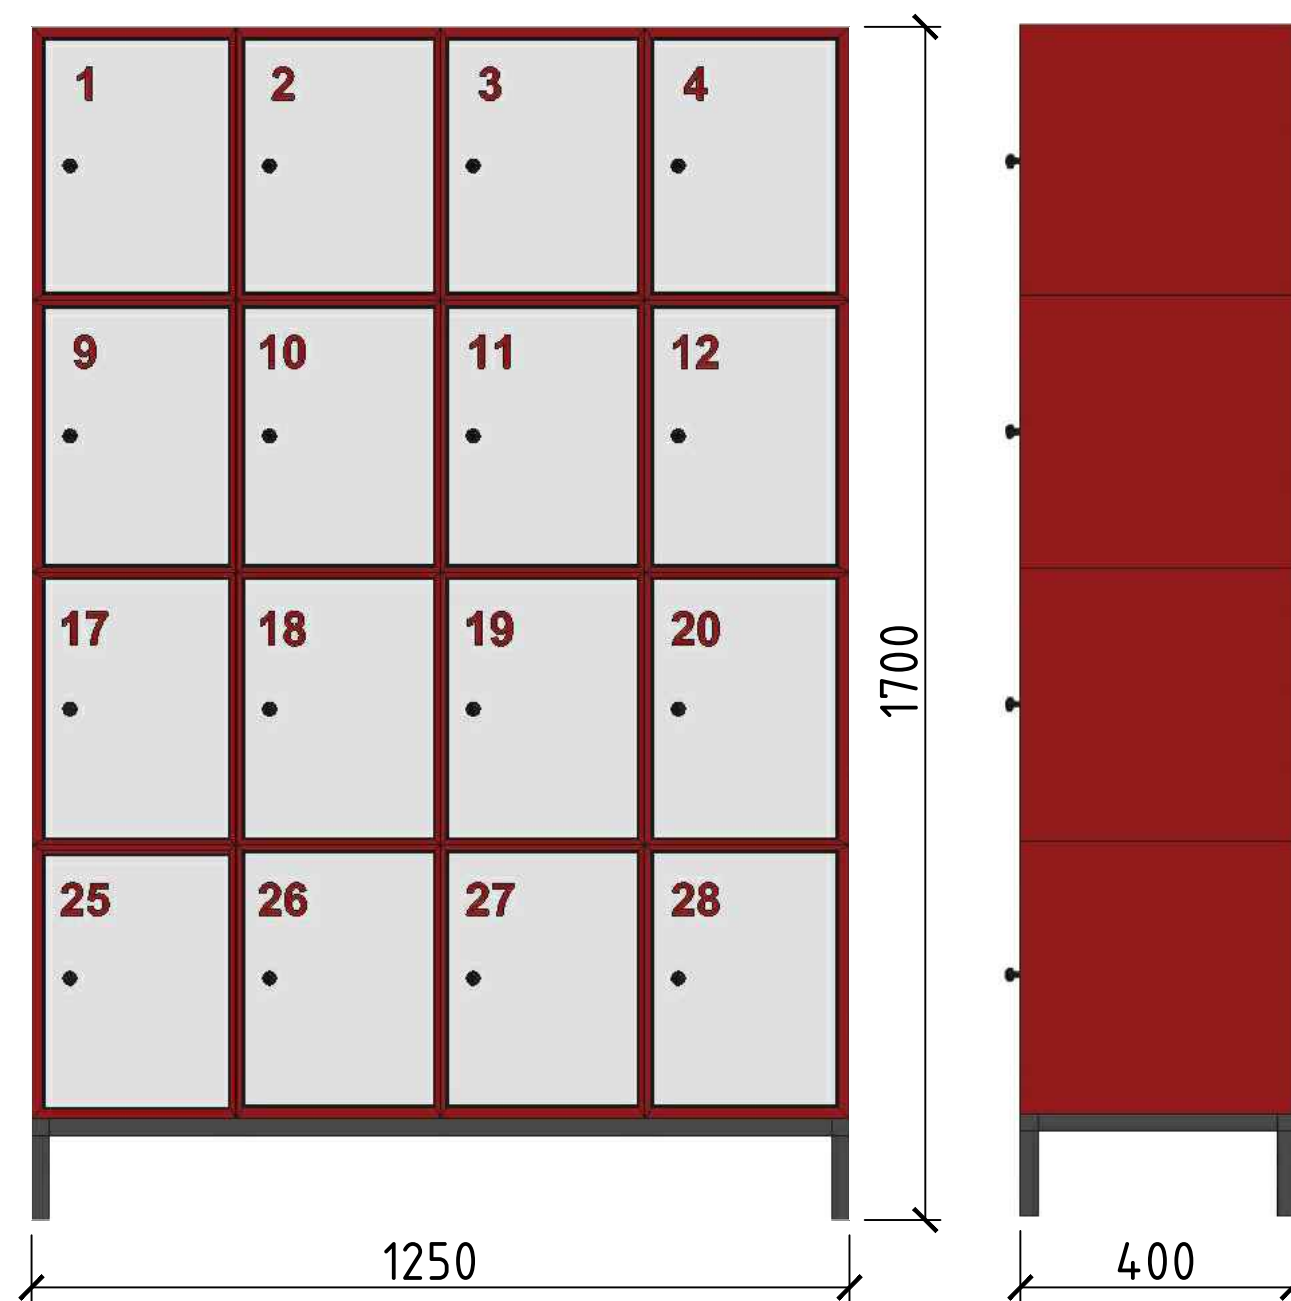

Камера зберігання - 2шт.

ВЕЛИКА ЗАЛА/РЕСЕПШН				Сторінка
Креслив			Масштаб	8
Перевірів