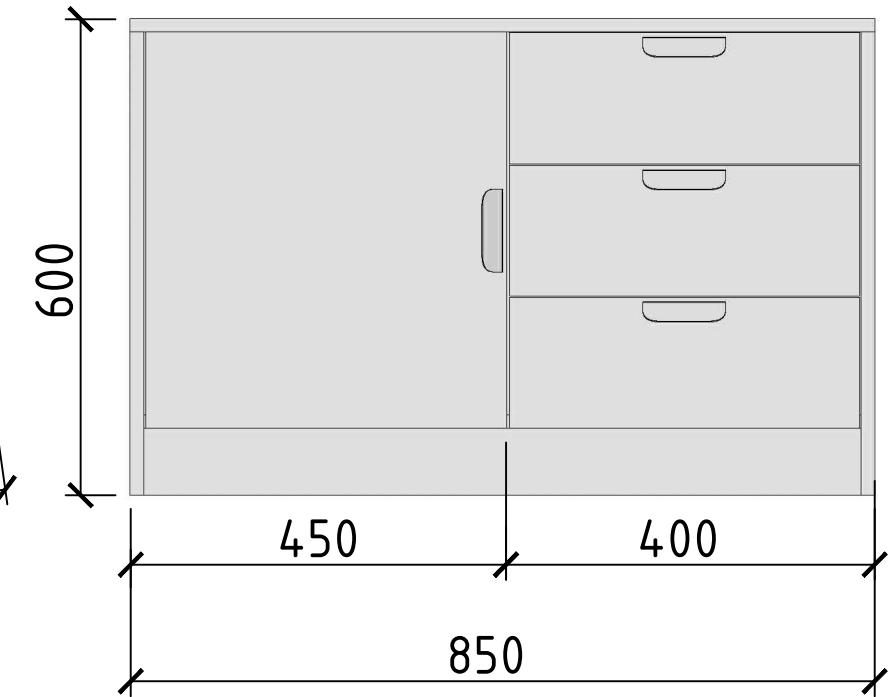

## Матеріали:

Стільниця Кюросрап K095 SU Мармур  
Тераццо Світлий ВЛАГОСТОЙКАЯ R3 +  
пластик 2м 4100x600x38мм м.п

ДСП лам. Egger U350 ST9 Сієна оранж  
2800x2070x18 мм

Врізний проф.- ручка M 9030 L = 5000mm  
чорний анод.

ЗОНА ВМИВАЛЬНИКІВ				Сторінка
Креслив			Масштаб	3
Перевірів				

# МЕБЛІ НА ЗАМОВЛЕННЯ

Стіл 1400мм – 2шт.  
Стіл 1200мм – 4шт.

торці червоні

Тумби 2 шт.

Труба металева профільна 50x25x3 мм

Матеріали:

ДСП лам. Swiss Krono D2260 PR Береза  
Майнау 2800x2070x18 мм

ДСП лам. Swiss Krono 8685 SM Білий  
альпійський 2800x2070x18 мм