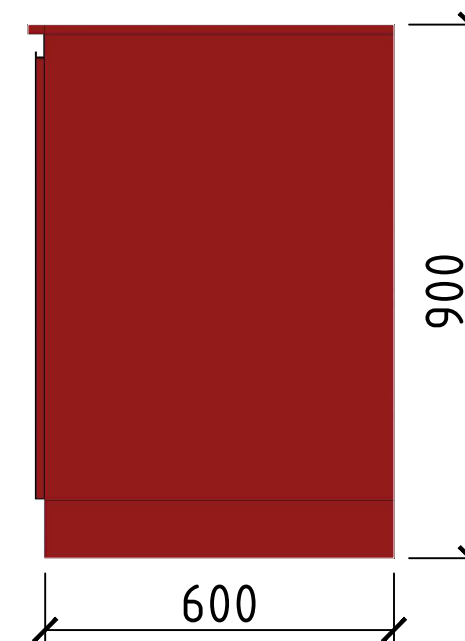

МЕБЛІ НА ЗАМОВЛЕННЯ

Матеріали:

ДСП лам. Kronospan 7113 BS
Червоний чилі
2800x2070x18мм

Врізний проф.- ручка Ferrero Fiori M
0022, чорний бреш, 18 мм

ВЕЛИКА ЗАЛА				Сторінка
Креслив			Масштаб	6
Перевірів