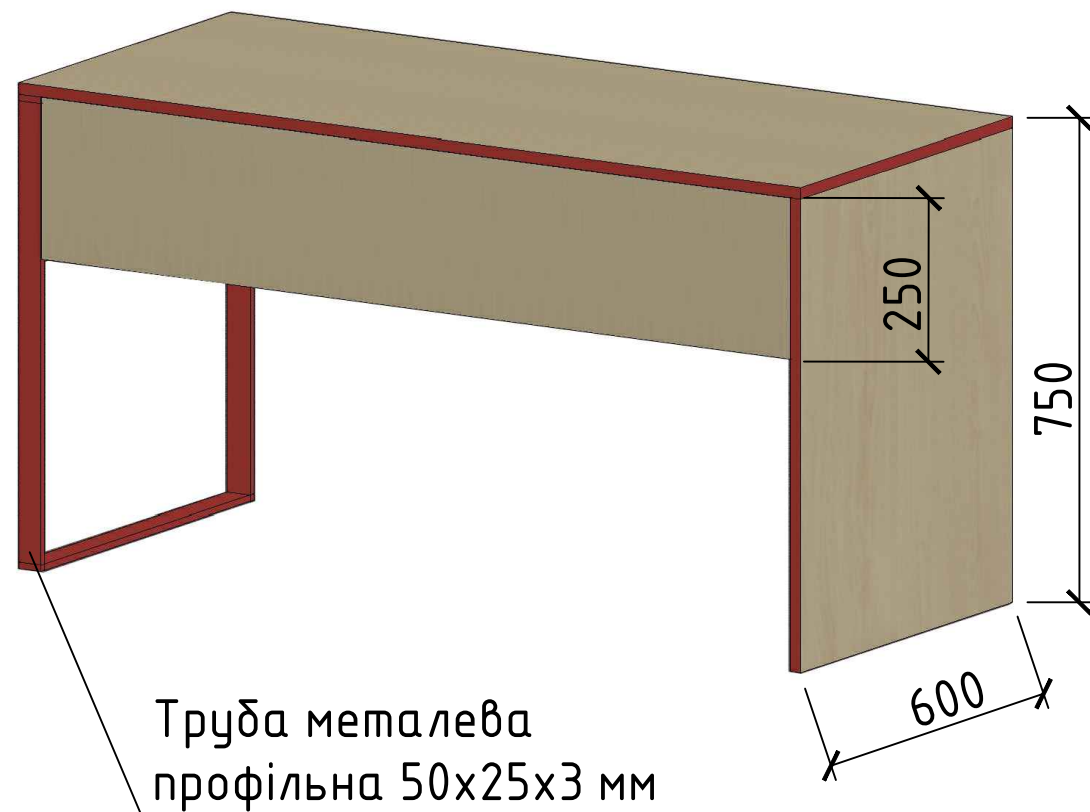

МЕБЛІ НА ЗАМОВЛЕННЯ

Стіл 1400мм – 2шт.
Стіл 1200мм – 4шт.

торці червоні

Тумби 2 шт.

Труба металева профільна 50x25x3 мм

Матеріали:

ДСП лам. Swiss Krono D2260 PR Береза
Майнау 2800x2070x18 мм

ДСП лам. Swiss Krono 8685 SM Білий
альпійський 2800x2070x18 мм

ОФІС				Сторінка
Креслив			Масштаб	4
Перевірів