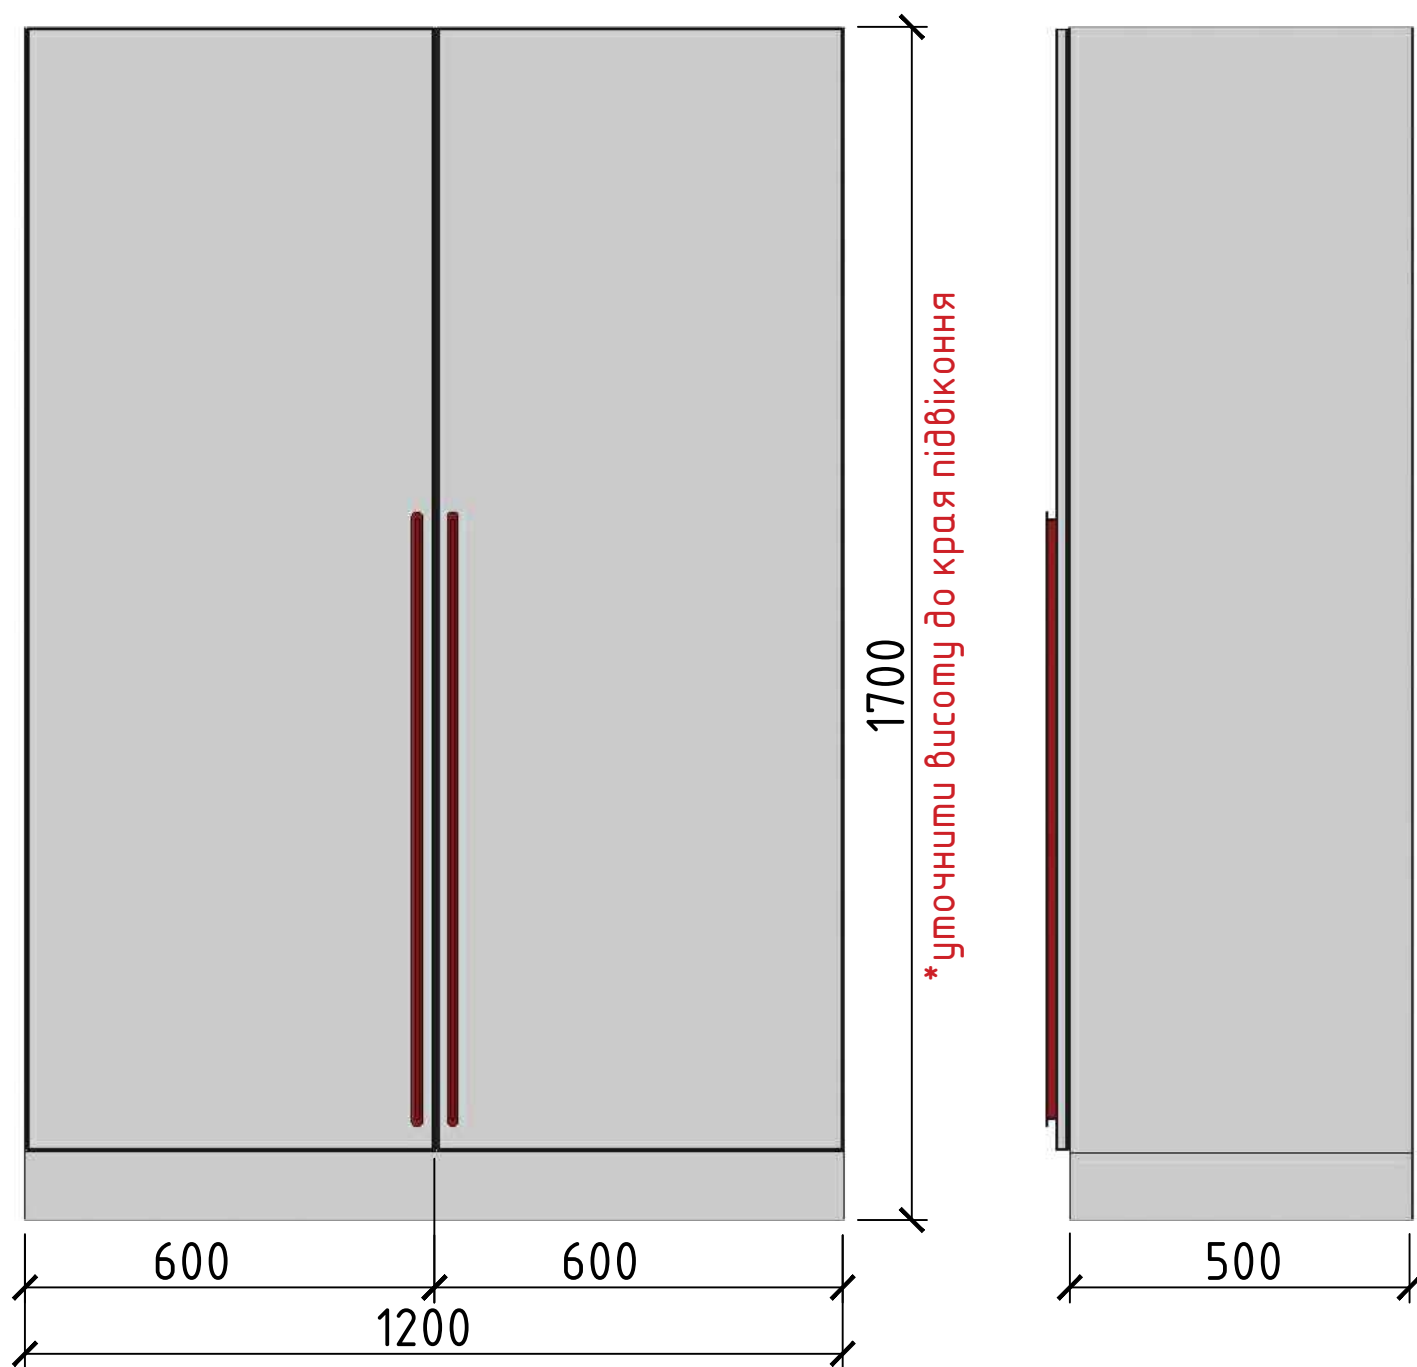

МЕБЛІ НА ЗАМОВЛЕННЯ

Шафа для одягу - 3шт.