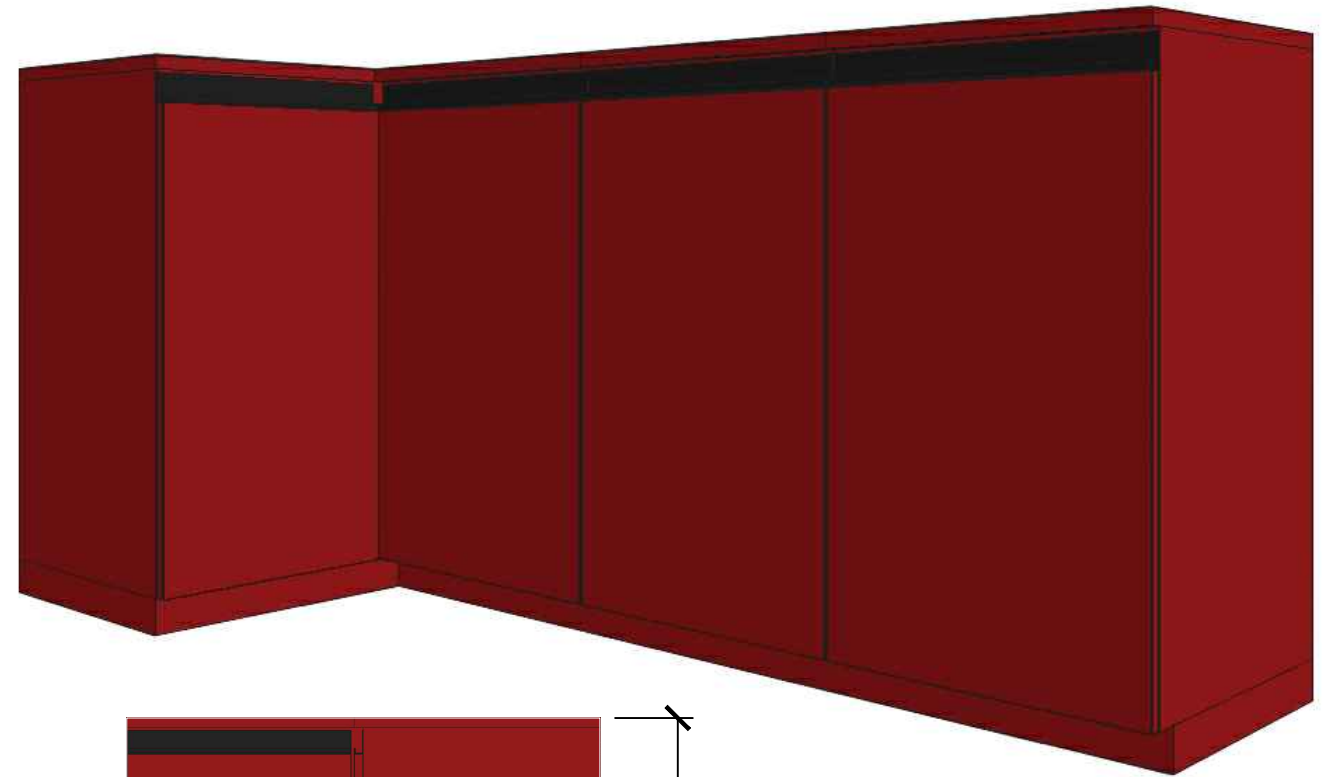

МЕБЛІ НА ЗАМОВЛЕННЯ

Матеріали:

ДСП лам. Kronospan 7113 BS Червоний
чилі 2800x2070x18мм

Врізний проф.- ручка Ferrero Fiori M
0022, чорний бреш, 18 мм

КОВОРКІНГ / КІМНАТА ДЛЯ ВІДПОЧИНКУ				Сторінка
Креслив			Масштаб	5
Перевірів