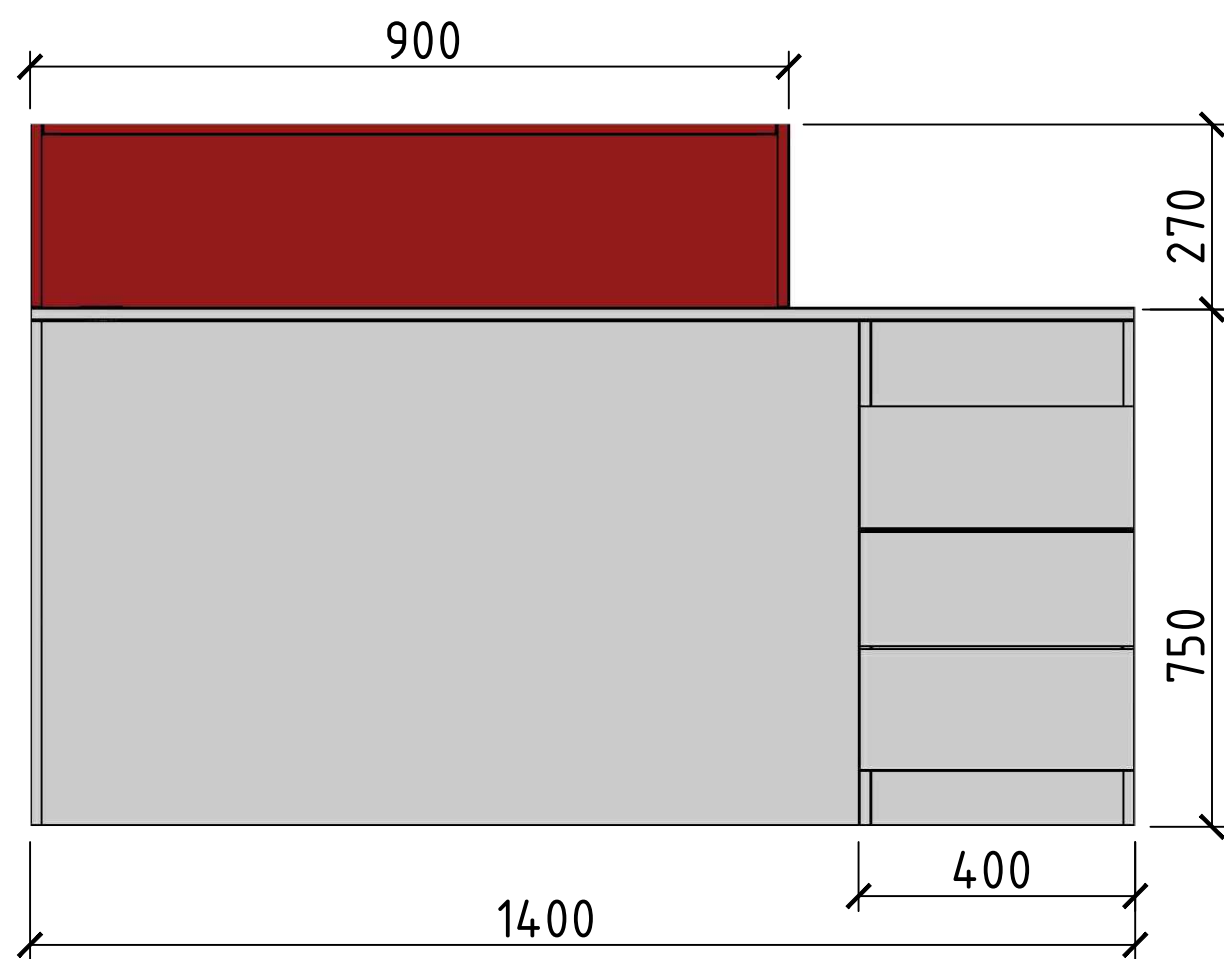

МЕБЛІ НА ЗАМОВЛЕННЯ

ВЕЛИКА ЗАЛА/РЕСЕПШН				Сторінка
Креслив			Масштаб	7
Перевірів