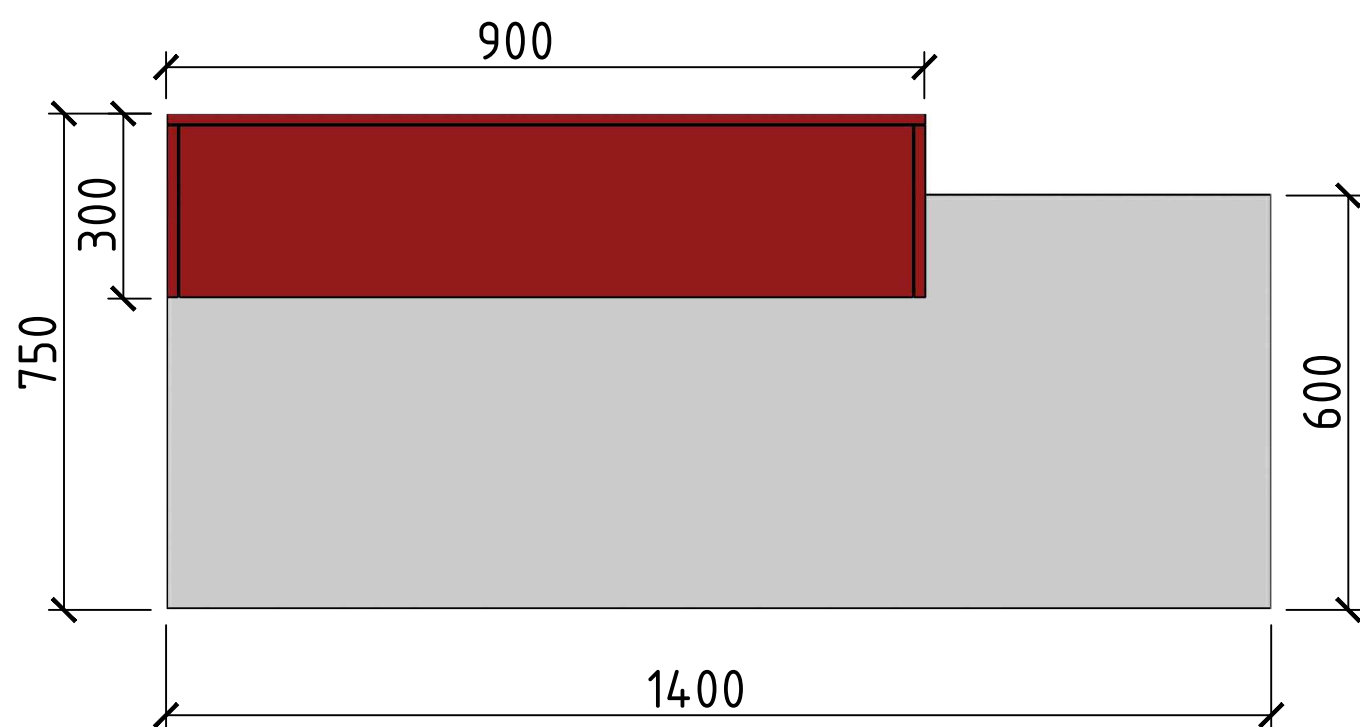

МЕБЛІ НА ЗАМОВЛЕННЯ

ВЕЛИКА ЗАЛА/РЕСЕПШН				Сторінка
Креслив			Масштаб	7
Перевірів