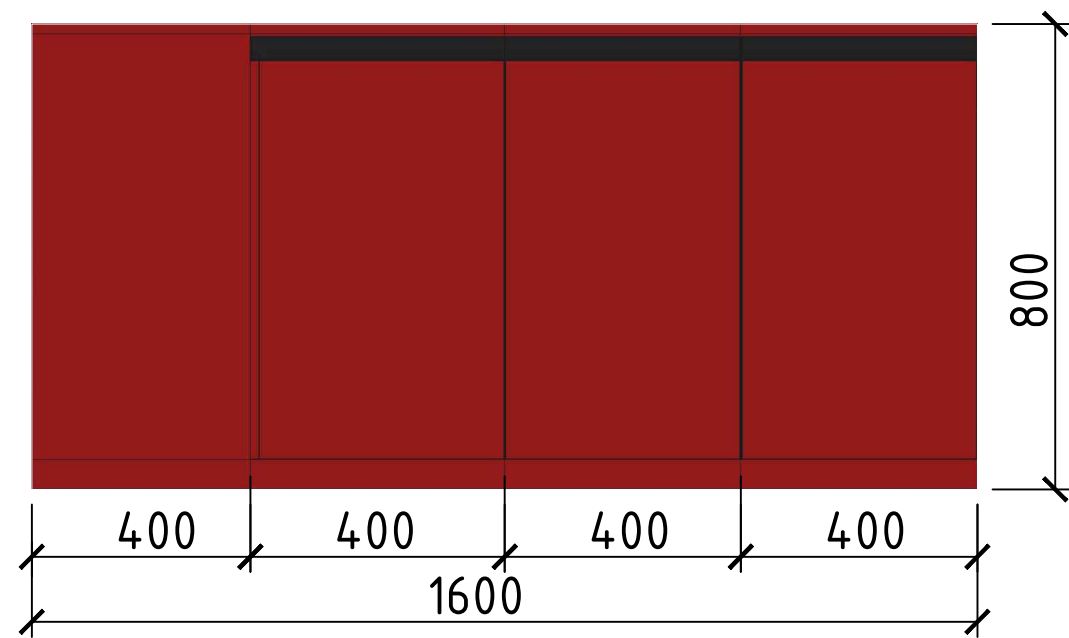

МЕБЛІ НА ЗАМОВЛЕННЯ

Матеріали:

ДСП лам. Kronospan 7113 BS Червоний
чилі 2800x2070x18мм

Врізний проф.- ручка Ferrero Fiori M
0022, чорний бреш, 18 мм

КОВОРКІНГ / КІМНАТА ДЛЯ ВІДПОЧИНКУ				Сторінка
Креслив			Масштаб	5
Перевірів