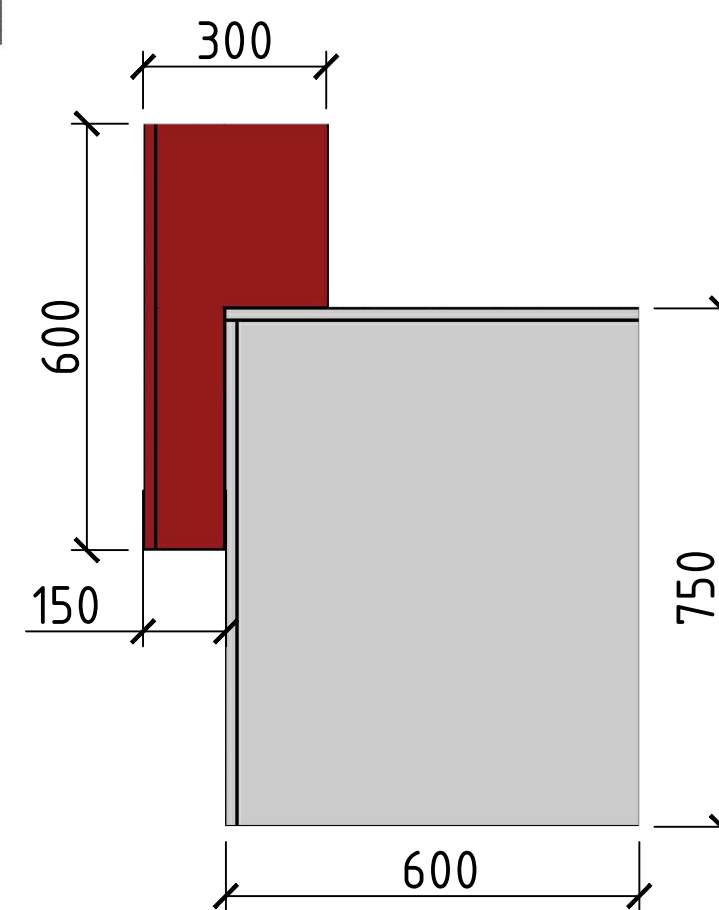

# МЕБЛІ НА ЗАМОВЛЕННЯ

Матеріали:

ДСП лам. Kronospan 7113 BS  
Червоний чилі  
2800x2070x18мм

Врізний проф.- ручка Ferrero Fiori M  
0022, чорний бреш, 18 мм

ВЕЛИКА ЗАЛА				Сторінка
Креслив			Масштаб	6
Перевірів				

# МЕБЛІ НА ЗАМОВЛЕННЯ

ВЕЛИКА ЗАЛА/РЕСЕПШН				Сторінка
Креслив			Масштаб	7
Перевірів				