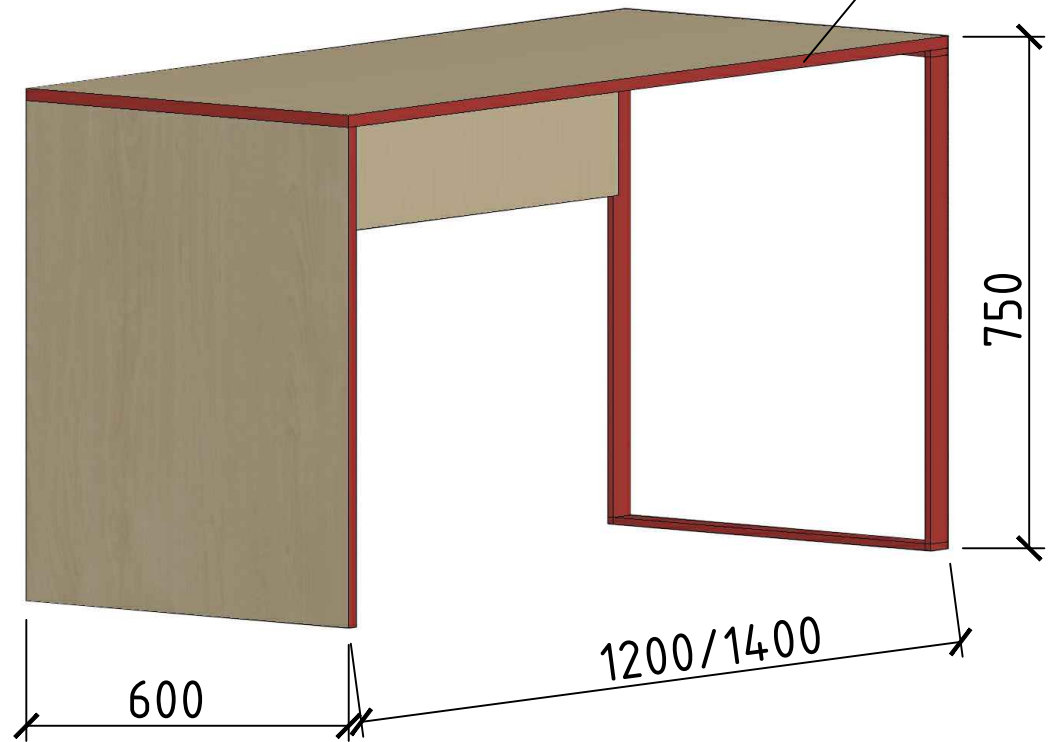

МЕБЛІ НА ЗАМОВЛЕННЯ

Стіл 1400мм – 2шт.
Стіл 1200мм – 4шт.

торці червоні