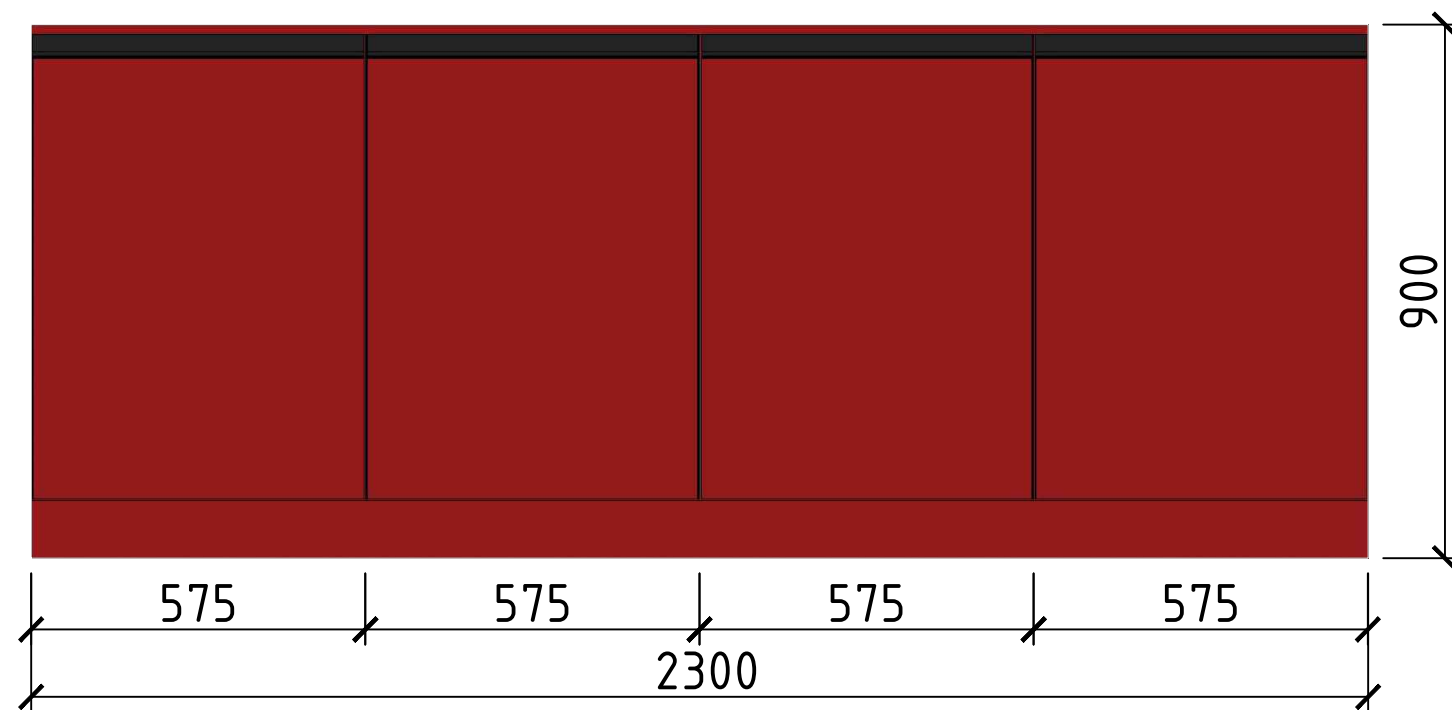

МЕБЛІ НА ЗАМОВЛЕННЯ

Матеріали:

ДСП лам. Kronospan 7113 BS
Червоний чилі
2800x2070x18мм

Врізний проф.- ручка Ferrero Fiori M
0022, чорний бреш, 18 мм

ВЕЛИКА ЗАЛА				Сторінка
Креслив			Масштаб	6
Перевірів