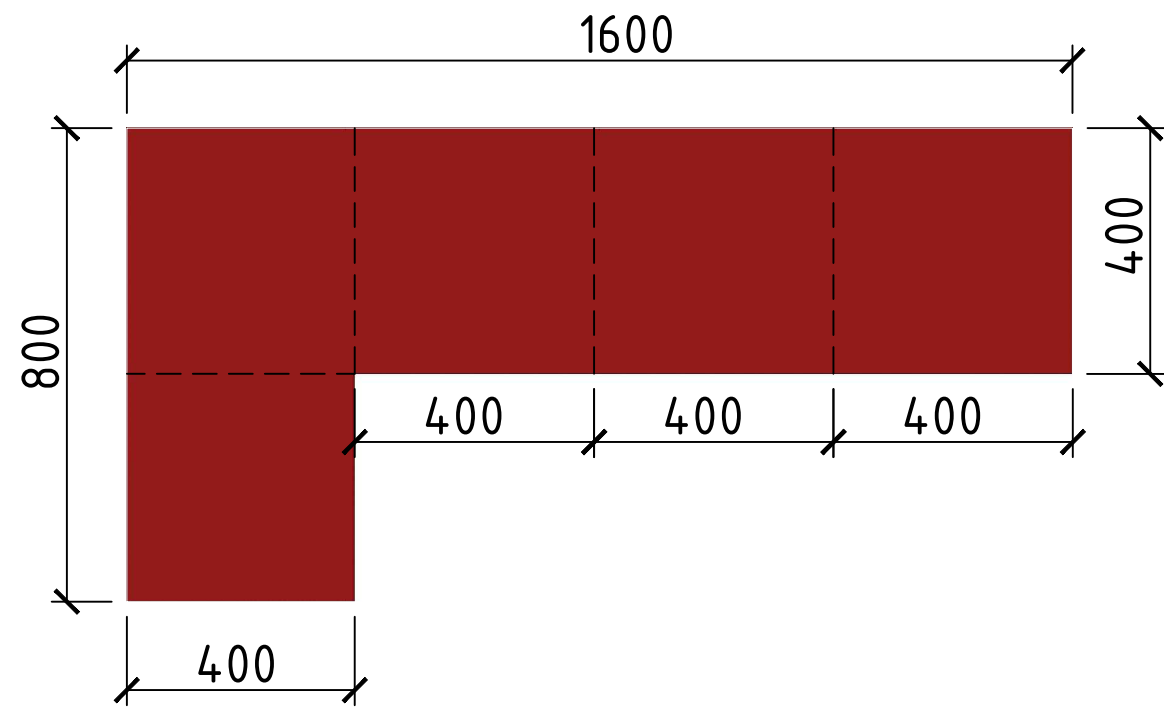

МЕБЛІ НА ЗАМОВЛЕННЯ

Матеріали:

ДСП лам. Kronospan 7113 BS Червоний
чилі 2800x2070x18мм

Врізний проф.- ручка Ferrero Fiori M
0022, чорний бреш, 18 мм

КОВОРКІНГ / КІМНАТА ДЛЯ ВІДПОЧИНКУ				Сторінка
Креслив			Масштаб	5
Перевірів