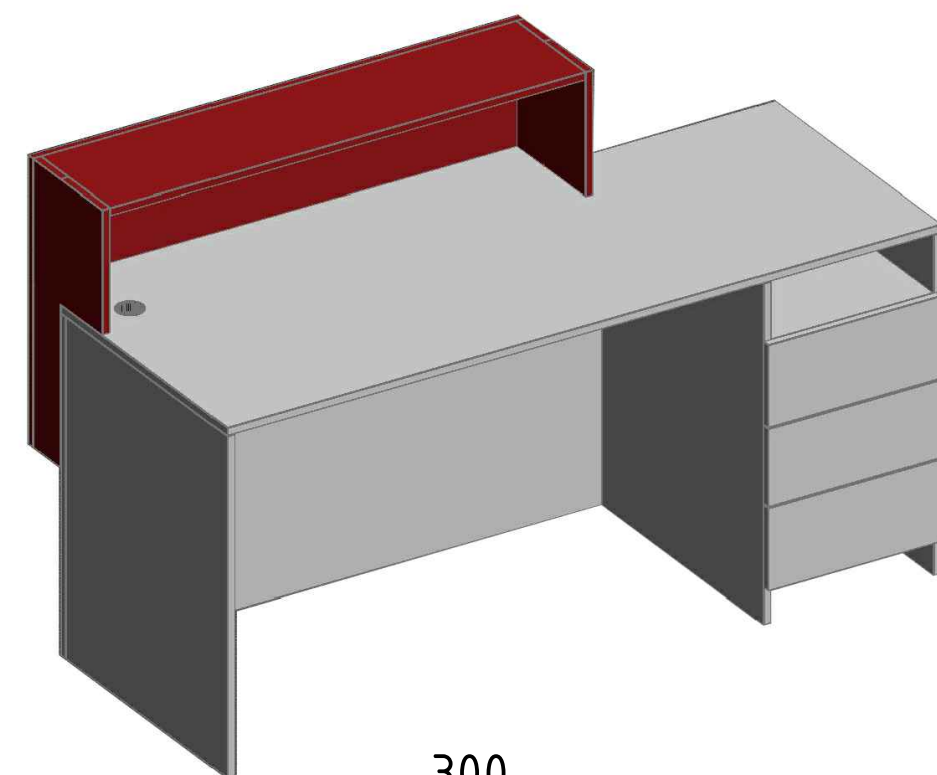

МЕБЛІ НА ЗАМОВЛЕННЯ

ВЕЛИКА ЗАЛА/РЕСЕПШН				Сторінка
Креслив			Масштаб	7
Перевірів