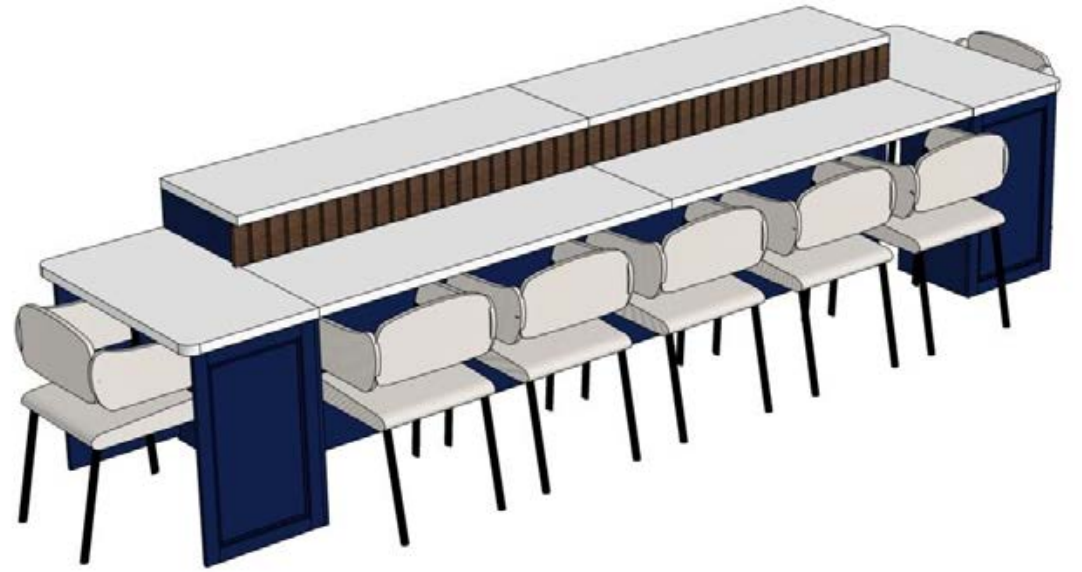

«Приймальня» Проєкт

Стійка-президіум з місцями для слухачів

4000x950x990мм

Матеріал:

- ДСП K015 PW Морське дерево вінтаж 18/25мм
- ДСП 8100 Білий Перл 18/36мм
- МДФ фарбоване RAL 5003 з фрезеруванням 19/25мм

Тумба під ТВ/проектор для комунікацій та документів

3380x390x950мм

Матеріал:

- ДСП K015 PW Морське дерево вінтаж 18/25мм
- ДСП 8100 Білий Перл 18/36мм
- МДФ фарбоване RAL 5003 з фрезеруванням 19/25мм

Стіл-тумба для слухачів велика

1900x450x760мм

Матеріал:

- ДСП Kronospan K015 PW Морське дерево вінтаж 18/36мм

Стіл-тумба для слухачів стандартна

1200x450x760мм

Матеріал:

- ДСП Kronospan K015 PW Морське дерево вінтаж 18/36мм

Стіл-тумба для слухачів мала