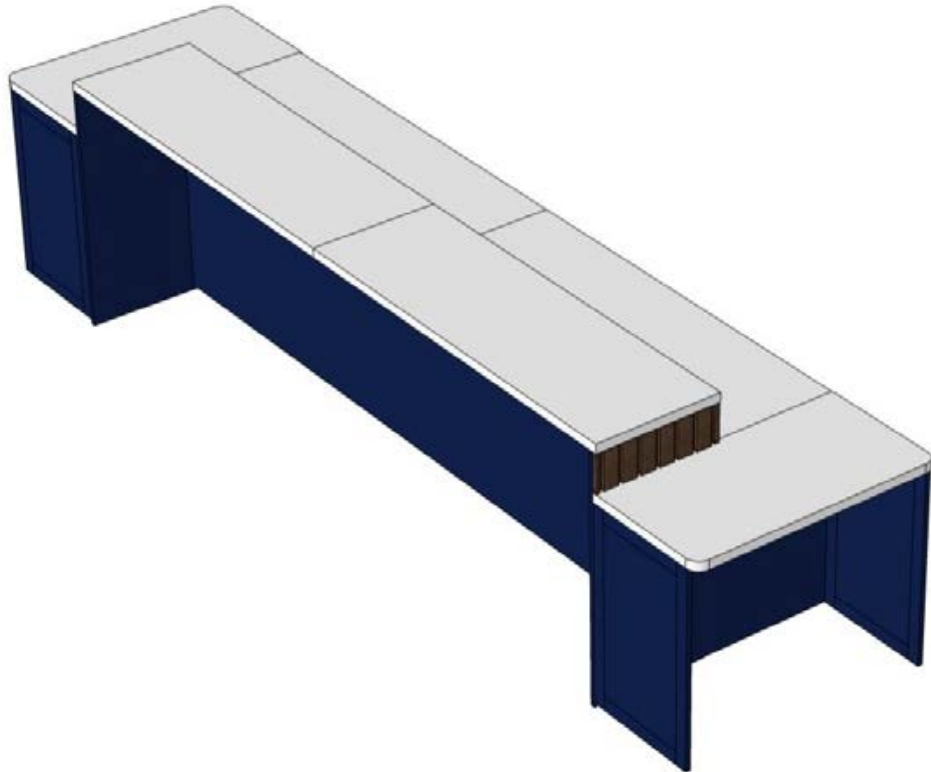

«Приймальня» Проєкт

Стійка-президіум з місцями для слухачів

4000x950x990мм

Матеріал:

- ДСП K015 PW Морське дерево вінтаж 18/25мм
- ДСП 8100 Білий Перл 18/36мм
- МДФ фарбоване RAL 5003 з фрезеруванням 19/25мм

Тумба під ТВ/проектор для комунікацій та документів

3380x390x950мм

Матеріал:

- ДСП K015 PW Морське дерево вінтаж 18/25мм
- ДСП 8100 Білий Перл 18/36мм
- МДФ фарбоване RAL 5003 з фрезеруванням 19/25мм

Стіл-тумба для слухачів велика

1900x450x760мм

Матеріал:

- ДСП Kronospan K015 PW Морське дерево вінтаж 18/36мм

Стіл-тумба для слухачів стандартна

1200x450x760мм

Матеріал:

- ДСП Kronospan K015 PW Морське дерево вінтаж 18/36мм

Стіл-тумба для слухачів мала

580x450x760мм

Матеріал:

- ДСП Kronospan K015 PW Морське дерево вінтаж 18/36мм

Шафа для одягу

1155x827x2609мм

Матеріал:

- ДСП Kronospan K015 PW Морське дерево вінтаж 18мм
- ДВП Kronospan 0110 Біле, 3мм

Шафа для одягу