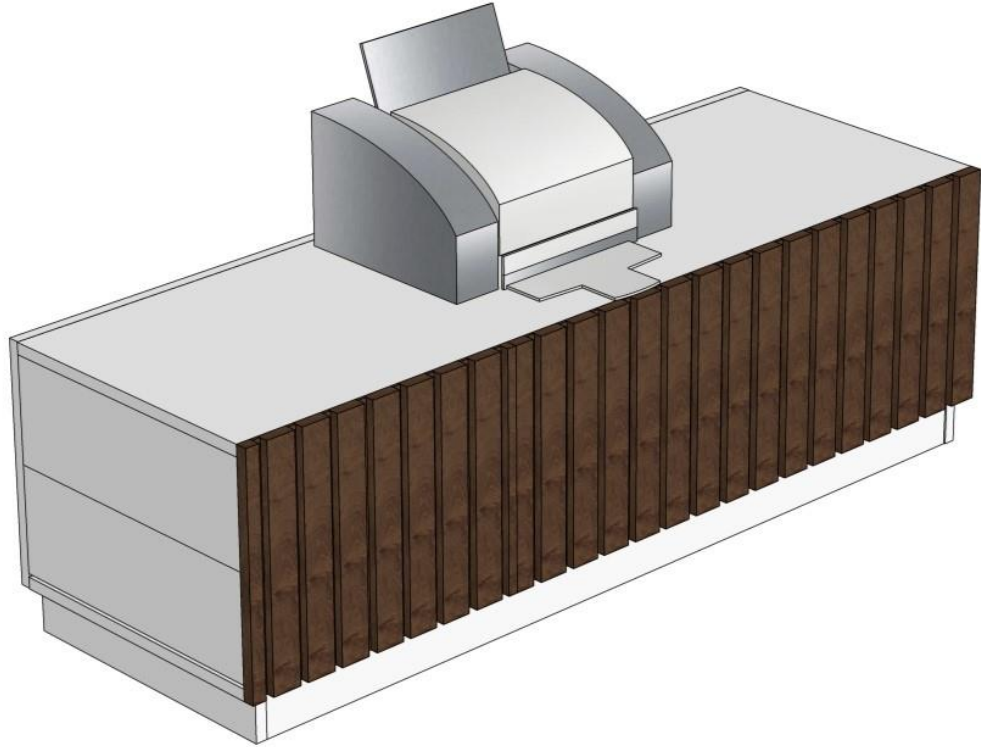

Тумба під принтер

1400x500x430мм

Матеріал:

- ДСП Kronospan K015 PW Морське дерево вінтаж 18/36мм
- ДСП 8100 Білий Перл 25/36мм