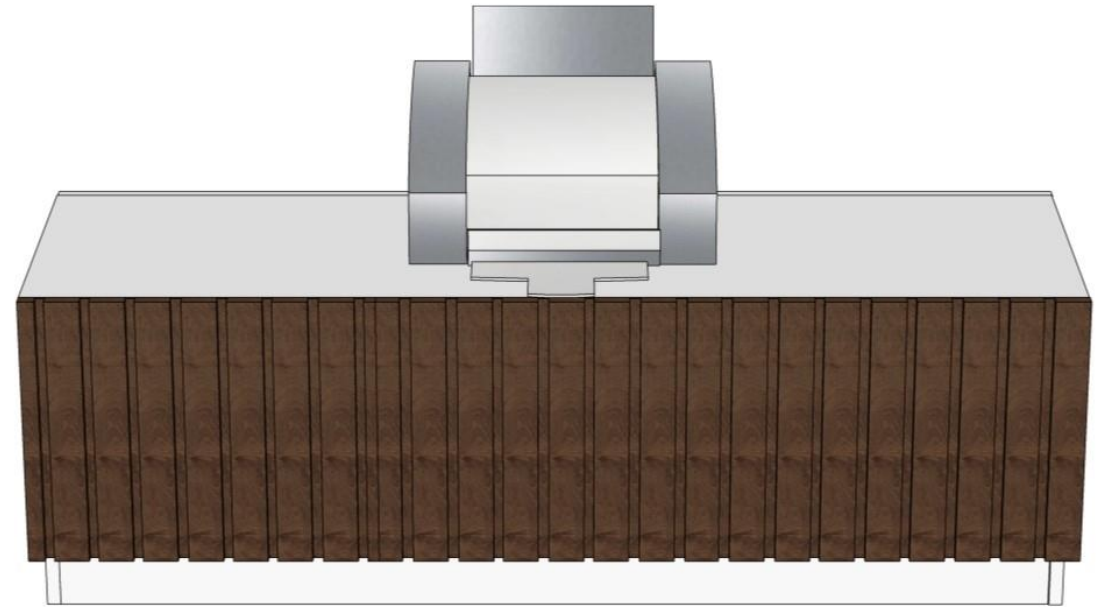

Тумба під принтер

1400x500x430мм

Матеріал:

- ДСП Kronospan K015 PW Морське дерево вінтаж 18/36мм
- ДСП 8100 Білий Перл 25/36мм