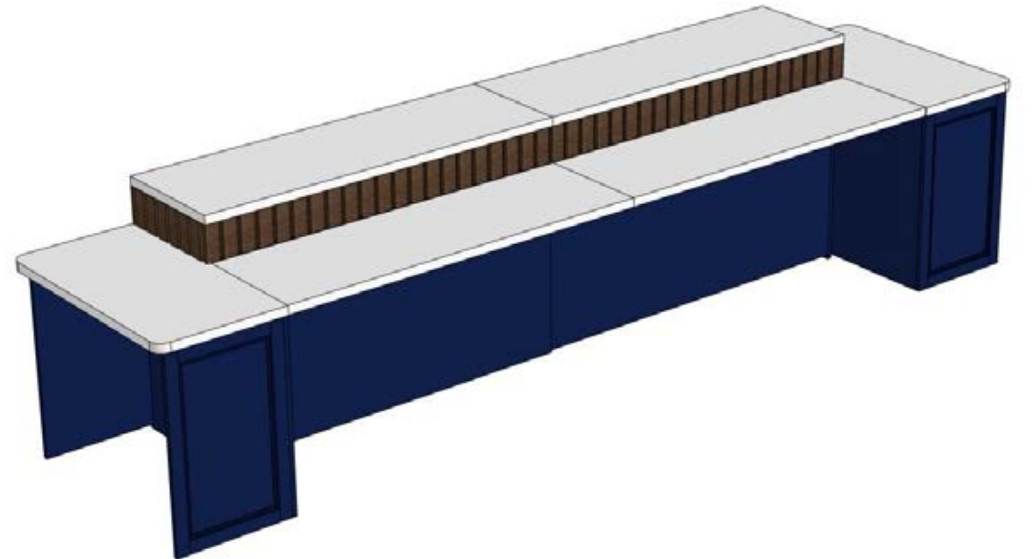

«Приймальня» Проєкт

Стійка-президіум з місцями для слухачів

4000x950x990мм

Матеріал:

- ДСП K015 PW Морське дерево вінтаж 18/25мм
- ДСП 8100 Білий Перл 18/36мм
- МДФ фарбоване RAL 5003 з фрезеруванням 19/25мм

Тумба під ТВ/проектор для комунікацій та документів

3380x390x950мм

Матеріал:

- ДСП K015 PW Морське дерево вінтаж 18/25мм
- ДСП 8100 Білий Перл 18/36мм
- МДФ фарбоване RAL 5003 з фрезеруванням 19/25мм

Стіл-тумба для слухачів велика

1900x450x760мм

Матеріал:

- ДСП Kronospan K015 PW Морське дерево вінтаж 18/36мм

Стіл-тумба для слухачів стандартна

1200x450x760мм

Матеріал:

- ДСП Kronospan K015 PW Морське дерево вінтаж 18/36мм

Стіл-тумба для слухачів мала

580x450x760мм

Матеріал:

- ДСП Kronospan K015 PW Морське дерево вінтаж 18/36мм

Шафа для одягу

1155x827x2609мм

Матеріал:

- ДСП Kronospan K015 PW Морське дерево вінтаж 18мм
- ДВП Kronospan 0110 Біле, 3мм

Шафа для одягу