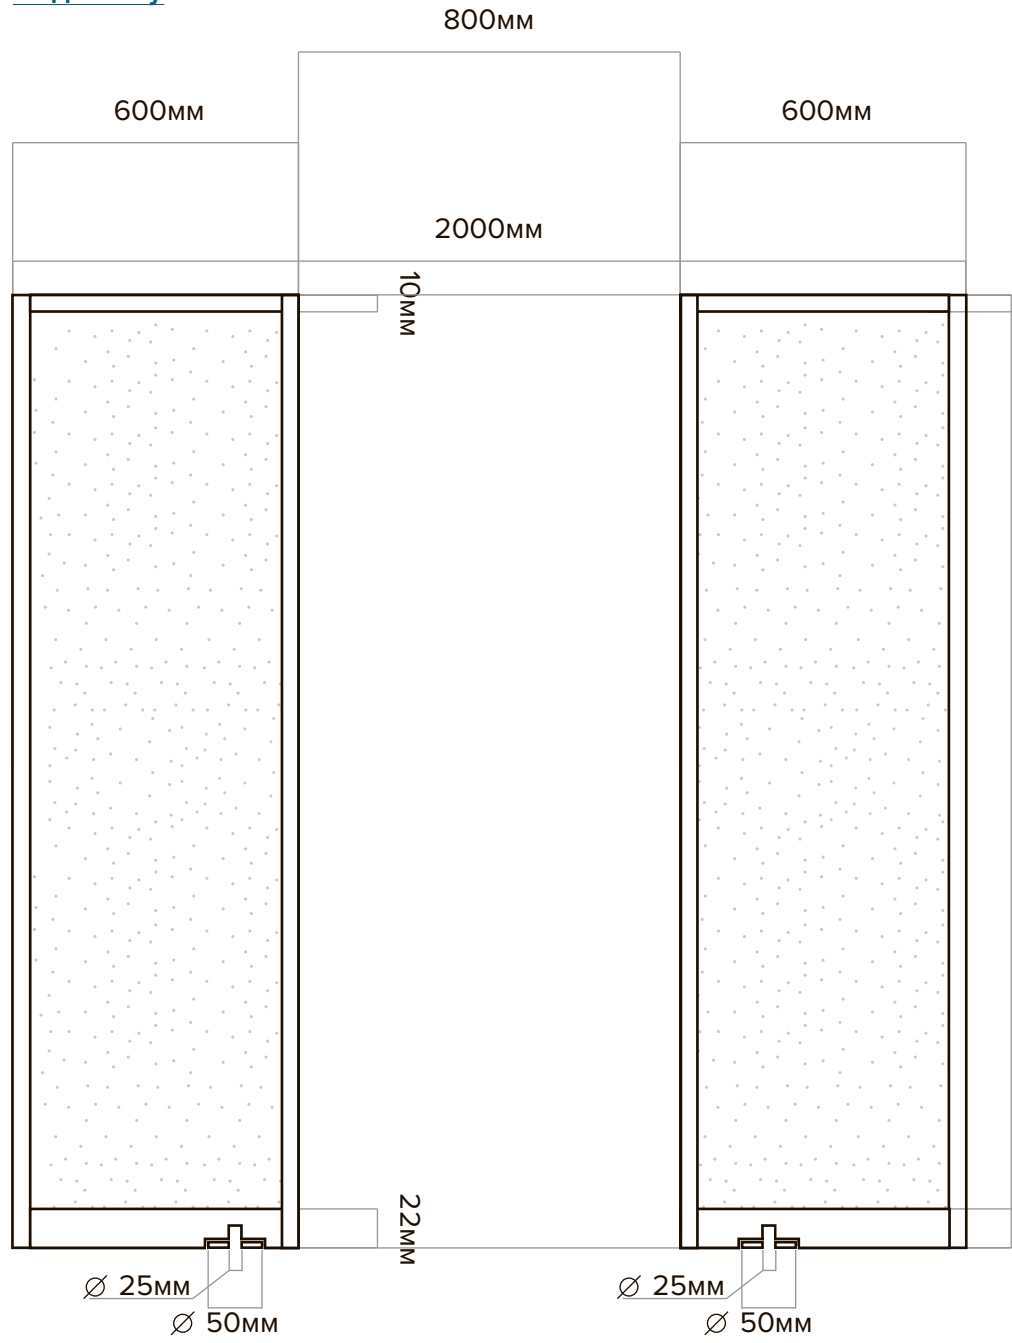

# СТОРОНА 2

Вид збоку

Вид спереду

Вид зверху

Спресовані і склеєні листи мдф 10мм + Зріз під 45°

Вид зверху

# СТОРОНА 4

- пінопласт

Вид збоку

Вид спереду

Вид зверху

# СТОРОНА 5

Вид збоку

Вид спереду

Вид зверху

# ЗТЯГУЮЧА СИСТЕМА

Вид зверху

Вид спереду

Вид зверху

Вид збоку