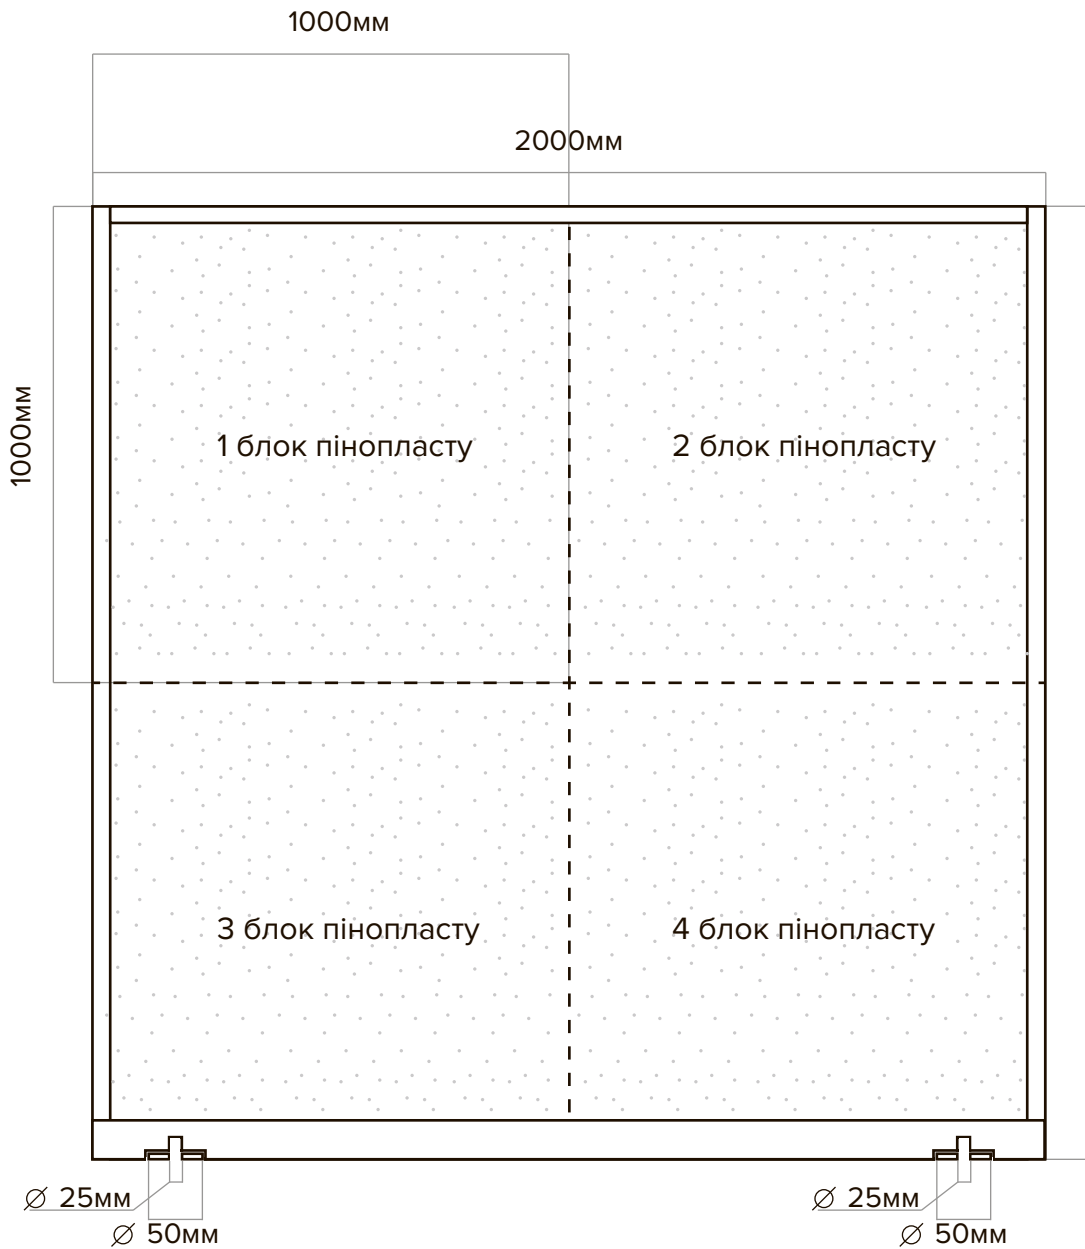

# ПЛАН ВИСТАВКОВОГО СТЕНДУ

Вид зверху

# СТОРОНА 1

Вид сверху

Вид збоку

Вид зверху

# СТОРОНА 2

Вид збоку

Вид спереду

Вид зверху

Спресовані і склеєні листи мдф 10мм + Зріз під 45°

Вид зверху

# СТОРОНА 5

Вид збоку

Вид спереду

Вид зверху