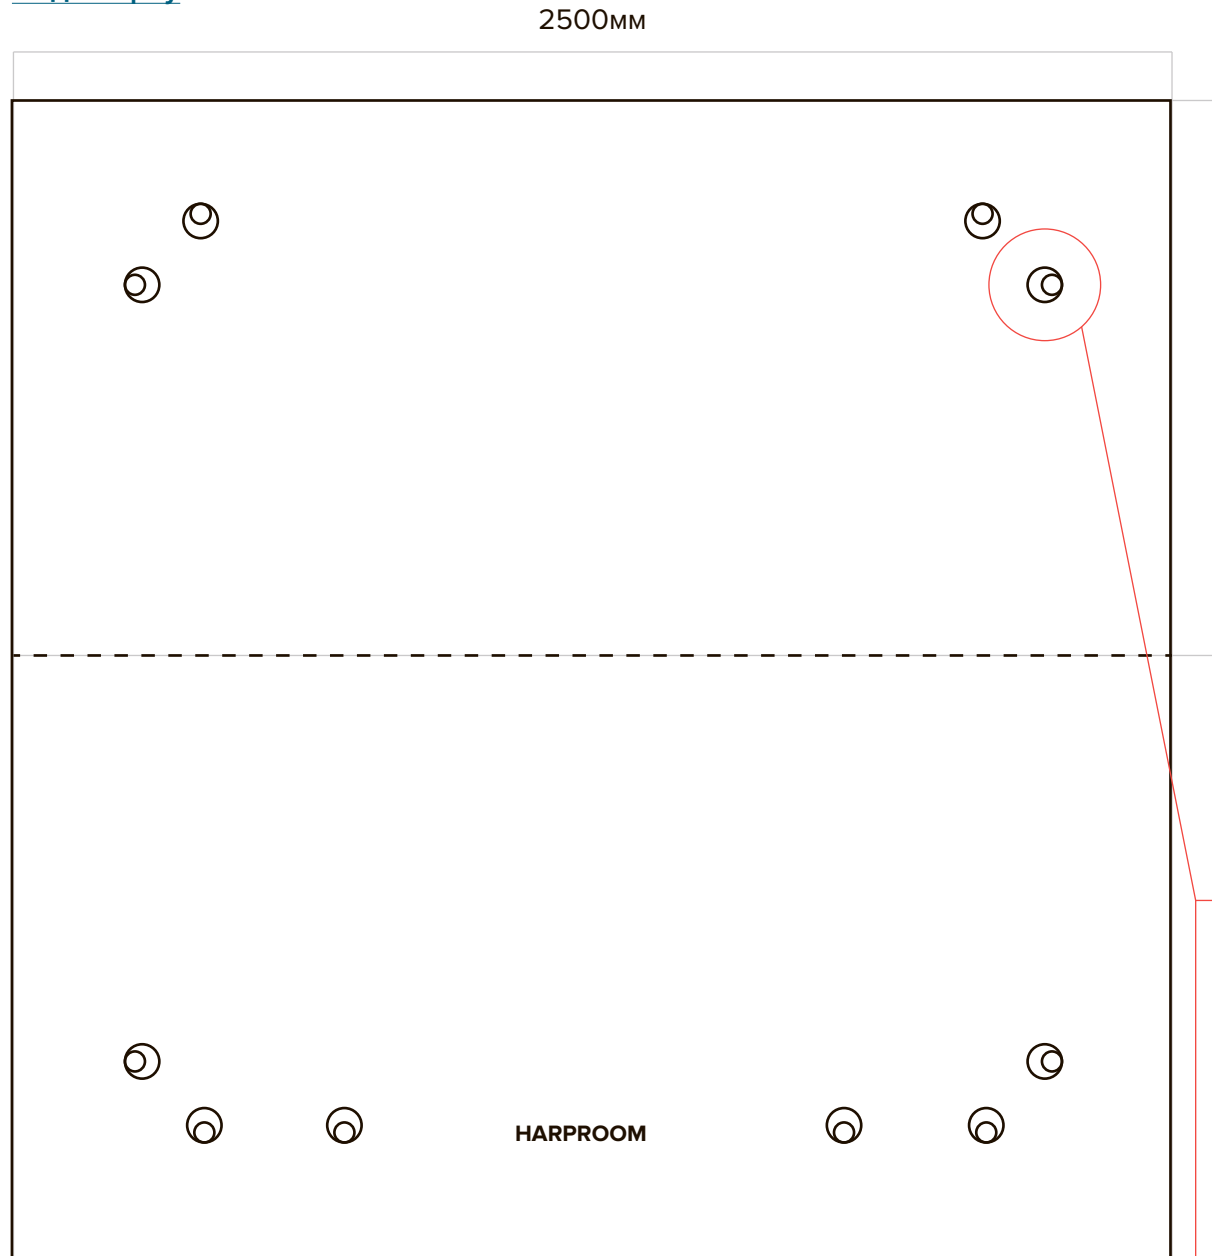

# ПЛАН ВИСТАВКОВОГО СТЕНДУ

Вид зверху

# СТОРОНА 1

Вид сверху

Вид збоку

Вид зверху

# СТОРОНА 2

Вид збоку

Вид спереду

Вид зверху

Спресовані і склеєні листи мдф 10мм + Зріз під 45°

Вид зверху

# СТОРОНА 5

Вид збоку

Вид спереду

Вид зверху