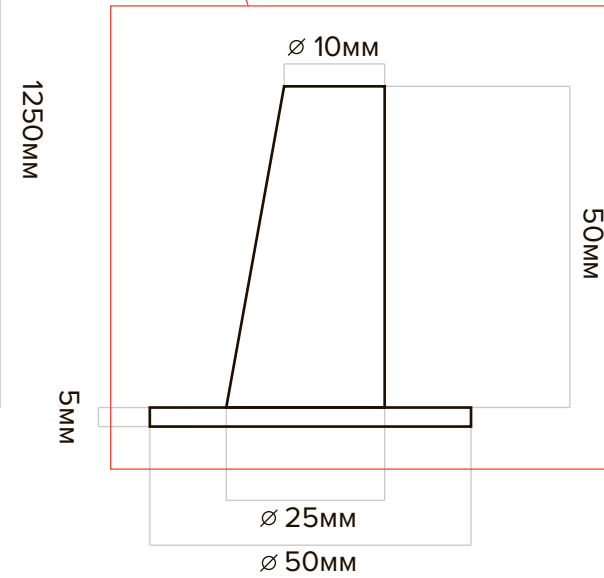

# ПЛАН ВИСТАВКОВОГО СТЕНДУ

Вид зверху

# СТОРОНА 1

Вид сверху

Вид збоку

Вид зверху

# СТОРОНА 2

Вид збоку

Вид спереду

Вид зверху

Спресовані і склеєні листи мдф 10мм + Зріз під 45°

Вид зверху

# СТОРОНА 4

- пінопласт

Вид збоку

Вид спереду

Вид зверху