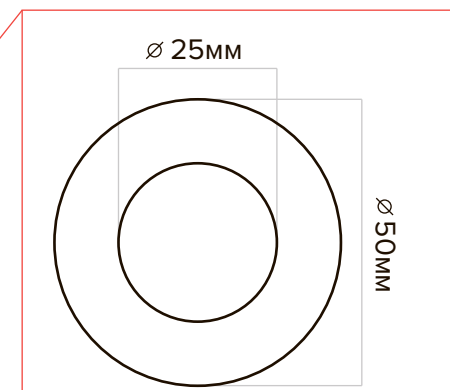

# СТОРОНА 1

Вид сверху

Вид збоку

Вид зверху

# СТОРОНА 2

Вид збоку

Вид спереду

Вид зверху

Спресовані і склеєні листи мдф 10мм + Зріз під 45°

Вид зверху

# СТОРОНА 3

Вид збоку

Вид спереду

Вид зверху

# СТОРОНА 5

Вид збоку

Вид спереду

Вид зверху