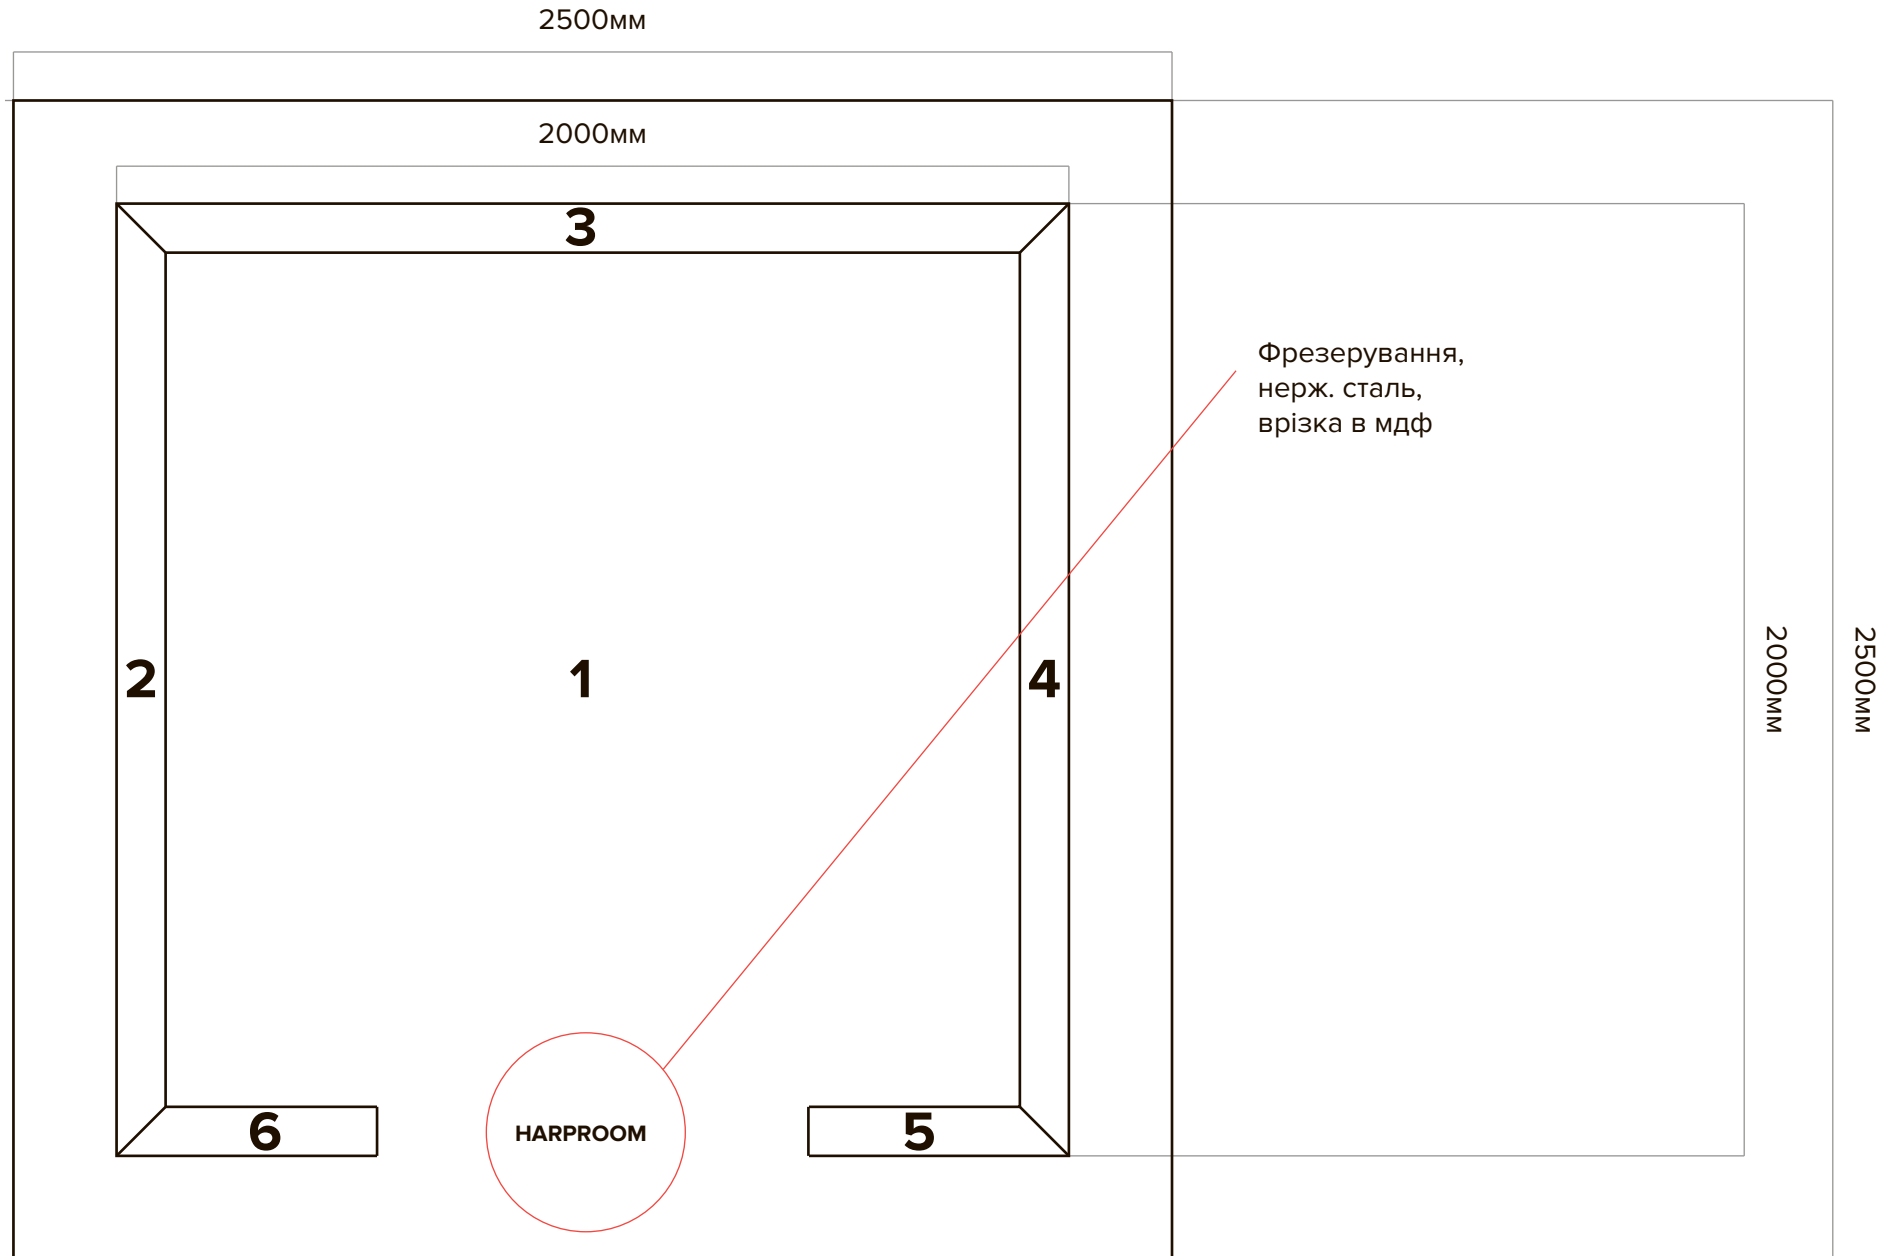

# ПЛАН ВИСТАВКОВОГО СТЕНДУ

Вид зверху

# СТОРОНА 1

Вид сверху

Вид збоку

Вид зверху

# СТОРОНА 2

Вид збоку

Вид спереду

Вид зверху

Спресовані і склеєні листи мдф 10мм + Зріз під 45°

Вид зверху

# СТОРОНА 5

Вид збоку

Вид спереду

Вид зверху