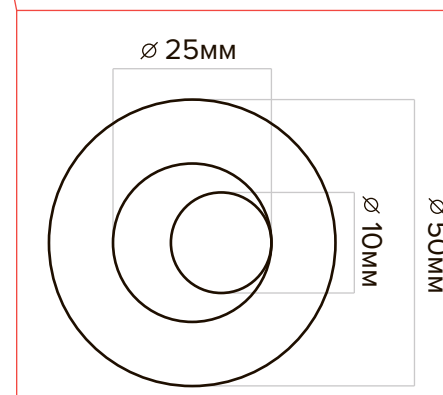

# ПЛАН ВИСТАВКОВОГО СТЕНДУ

Вид зверху

# СТОРОНА 1

Вид сверху

Вид збоку

Вид зверху

# СТОРОНА 2

Вид збоку

Вид спереду

Вид зверху

Спресовані і склеєні листи мдф 10мм + Зріз під 45°

Вид зверху

# СТОРОНА 3

Вид збоку

Вид спереду

Вид зверху